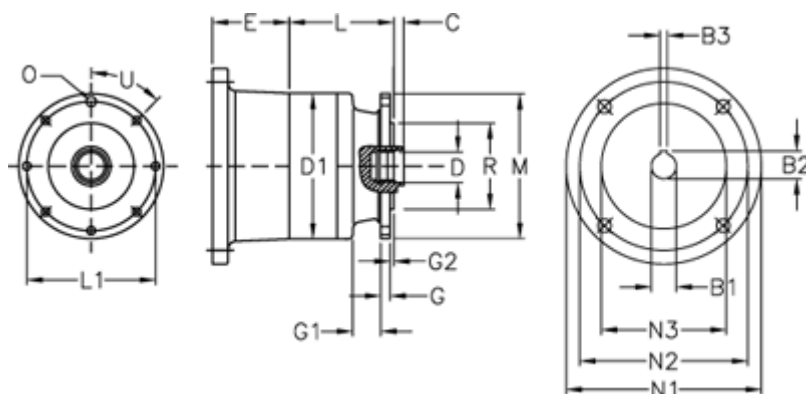

# Data Sheet

Article number: 4730001034850461

Description: Trasmital 300 L1-3,48 FZ-P 80  
splined output hollow shaft

## Measures

B1 = 19	G1 = 36	O = 8x10,5
B2 = 21.5	G2 = 5	R = 110
B3 = 8	L = 80	U degrees = 45
C = 14	l1 = 165	
D = A40x36	M = 185	
D1 = 185	N1 = 200	
E = 84	N2 = 165	
G = 12	N3 = 130	